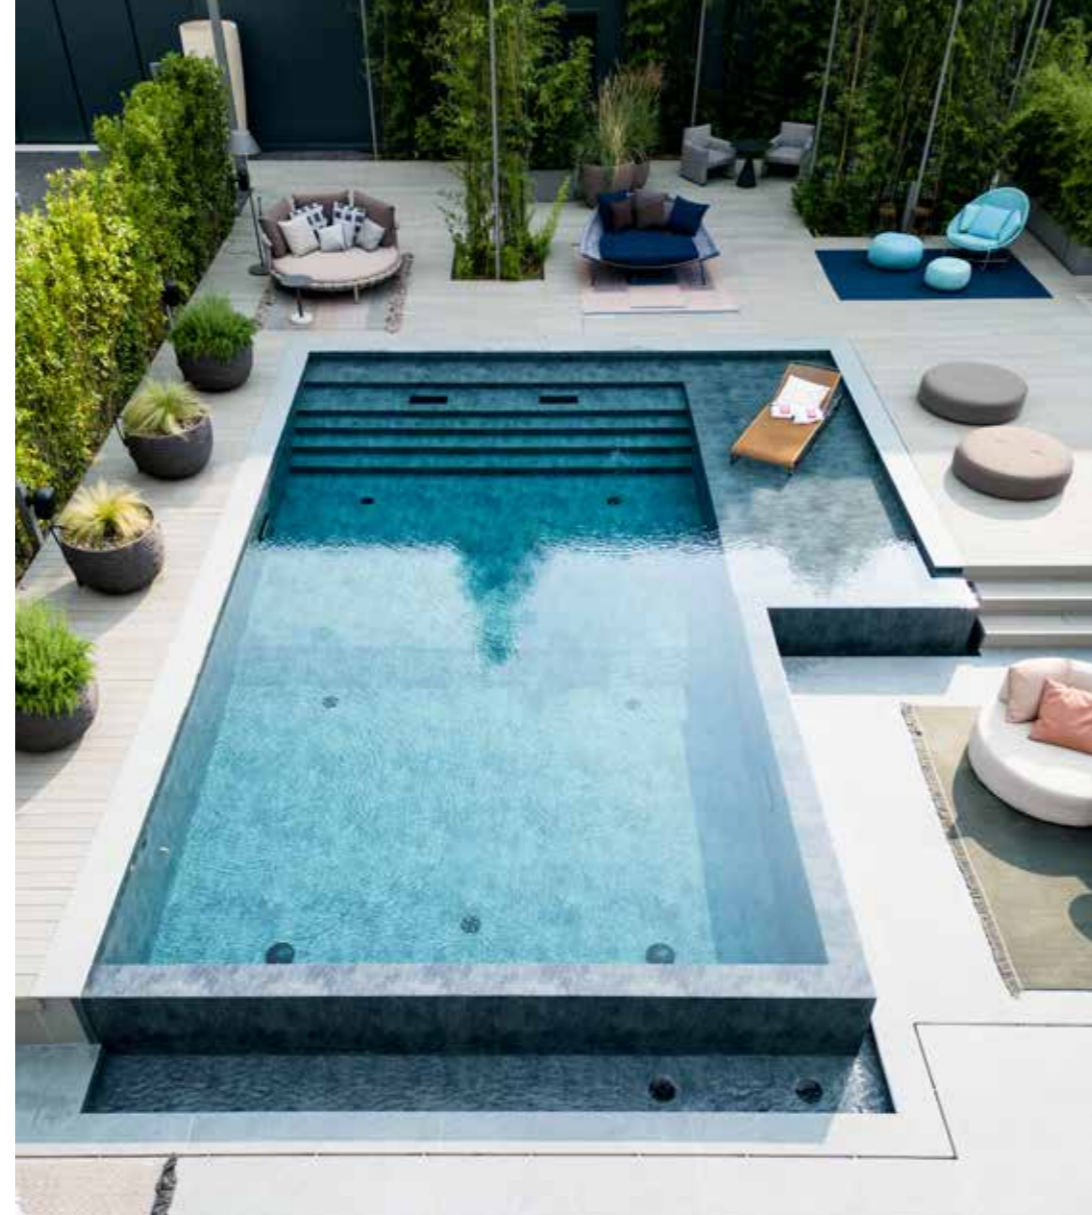

Fabio Signorelli

pologia di progettazione in linea con i criteri dell'ecosostenibilità e che punti in automatico alla massima vivibilità della piscina. Questa è la nostra mission. Come già accaduto per altri aspetti, **Edilfare Piscine** si pone infatti come pioniera anche su questo fronte proponendo ai propri clienti, esclusivi trattamenti dell'acqua totalmente naturali, grazie all'utilizzo di sali minerali come ad esempio magnesio e potassio: processi innovativi e dalle proprietà eccezionali per un risultato di salute e benessere a 360 gradi. I cosiddetti Sali della Vita, disciolti nell'acqua, vanno infatti a riprodurre le qualità salutari e benefiche proprie delle acque termali"

li" continua Fabio Signorelli. Fiore all'occhiello dell'azienda è pure il design: "La progettazione ha per noi un'importanza fondamentale garantendo realizzazioni made in Italy e totalmente customizzate con soluzioni creative e movimentate che si distolgono dalla solita vasca piatta. Bellezza e peculiarità delle nostre realizzazioni sono inoltre assicurate dall'utilizzo di rivestimenti in membrane touch con effetti naturali. **Edilfare Piscine** assolve l'intero ciclo realizzativo ponendosi come referente unico, dalla consulenza alla progettazione, dall'impiantistica al trattamento dell'acqua, appunto. A questo si aggiunge

Altra novità in cantiere, la piscina con "fondi mobili": "Stiamo lavorando nella direzione del futuro. È un tipo di impianto che consente di selezionare e modellare con un semplice telecomando il livello dell'acqua, dai 3 metri fino a pochi cm, per un utilizzo da parte dei bambini, ad esempio. La piscina si può addirittura trasformare in una terrazza totalmente asciutta per gli utilizzi più vari" prosegue Fabio Signorelli.