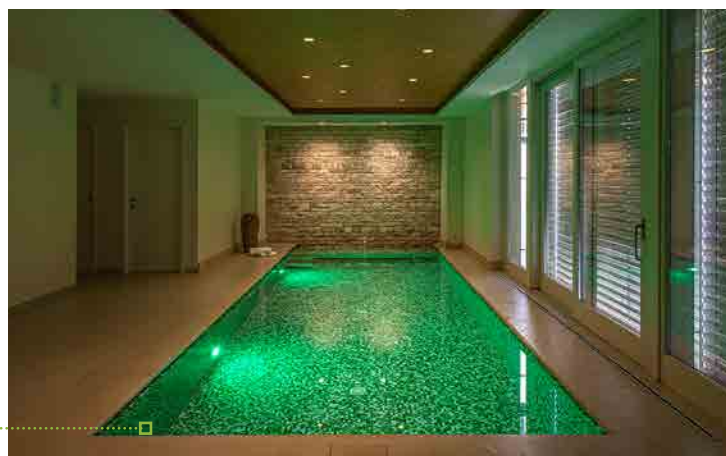

BENESSERE SU MISURA

Edilfare Piscine realizza piscine sia interne sia esterne, dando loro il valore aggiunto della cromoterapia. La progettazione viene fatta sempre su misura del cliente, per un benessere totale. www.edilfare.it

EMOZIONE A 360 GRADI

L'esperienza dei soffioni benessere della serie **Lounge** si dota di cromoterapia telecomandata, per un'esperienza adattabile in base alla personalità o all'umore. Quattro le modalità di doccia disponibili: sensazione di pioggia, nebbia, cascata e getto laminare. www.porcelanosa.com

INTIMA E SOFISTICATA

Steam 3 Plus di **Kinedo** è la colonna doccia installata a semi incasso nel muro che racchiude al suo interno un vero e proprio hammam completo, dotato di ogni comfort: tre idrogetti per il massaggio dorsale, una cascata a lama, cromoterapia, musica e aromaterapia. www.kinedo.it